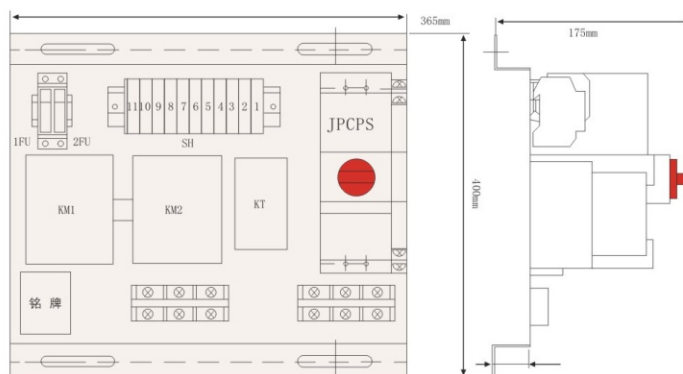

JPCPSJ系列星三角减压起动器与保护开关电器

概述

以JPCPS为主开关，与接触器、时间继电器、电气联锁等附件组合，构成Y-Δ减压起动器成套单元JPCPSJ、JPCPSJ2（JPCPS-F消防型产品作为主开关，可构成消防型Y-Δ减压起动器成套单元JPCPSJ-F）可实现对95KW 及以下的电动机的Y-Δ减压起动控制与保护。主电路参数及附件模块同基本型。

◇产品型号各部分的含义如下：

JP CPS J-32C /33 E20/06 M F

JPCPSJ-45外型尺寸

JPCPSJ-100 外型尺寸