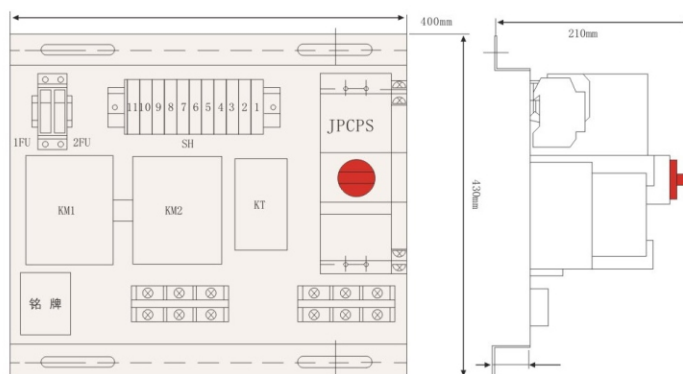

JPCPSJ系列星三角减压起动器与保护开关电器

概述

以JPCPS为主开关，与接触器、时间继电器、电气联锁等附件组合，构成Y-Δ减压起动器成套单元JPCPSJ、JPCPSJ2（JPCPS-F消防型产品作为主开关，可构成消防型Y-Δ减压起动器成套单元JPCPSJ-F）可实现对95KW 及以下的电动机的Y-Δ减压起动控制与保护。主电路参数及附件模块同基本型。

◇产品型号各部分的含义如下：

JP CPS J-32C /33 E20/06 M F

JPCPSJ-45外型尺寸

JPCPSJ-100 外型尺寸