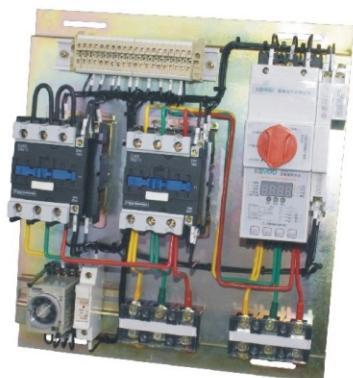

JPCPSJ系列星三角减压起动器与保护开关电器

概述

以JPCPS为主开关，与接触器、时间继电器、电气联锁等附件组合，构成Y-Δ减压起动器成套单元JPCPSJ、JPCPSJ2（JPCPS-F消防型产品作为主开关，可构成消防型Y-Δ减压起动器成套单元JPCPSJ-F）可实现对95KW 及以下的电动机的Y-Δ减压起动控制与保护。主电路参数及附件模块同基本型。

◇产品型号各部分的含义如下：

JP CPS J-32C /33 E20/06 M F